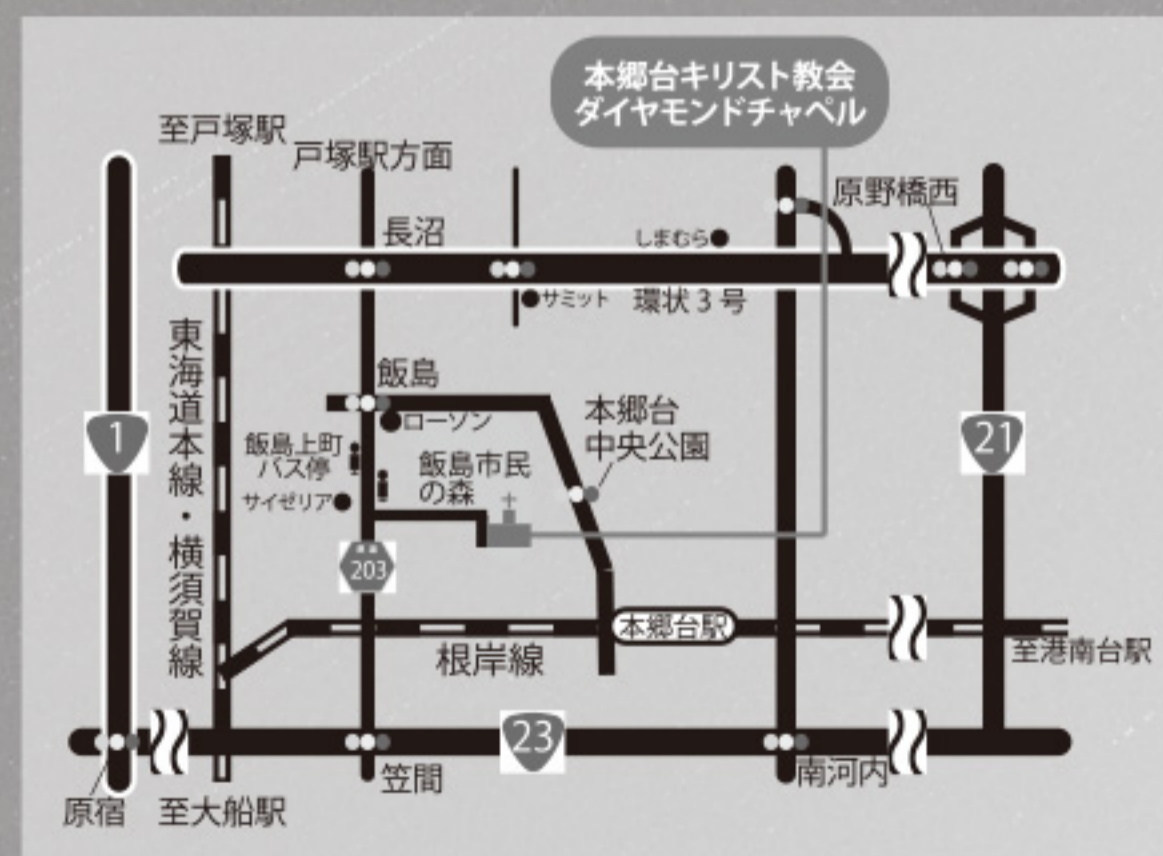

入場無料

※当日、会場で活動支援金を募らせていただきます。

会場アクセス

本郷台キリスト教会 ダイヤモンドチャペル

横浜市栄区飯島町 2441-10

JR本郷台駅発 ① 12:50、13:10

送迎バスあり ② 15:50、16:10

- ・戸塚駅(江ノ電バス)から大船駅・平島行で飯島上町下車徒歩5分
- ・大船駅(江ノ電バス)から戸塚駅行で飯島上町下車徒歩6分
- ・本郷台駅から戸塚駅・平島行で飯島上町下車徒歩7分

あらすじ

昭和11年、小学校最後の夏休みが始まろうとしていた。わたしたちの話題といえば、ベルリンオリンピックと、未来の技術テレビジョン。そして自分たちの将来の夢。

胸の高鳴りとともに迎える暑い季節を前に、わたしたちはいつもの森で、ちょっとした「肝試し」をすることにした。忘れられない「最後の思い出」をつくるために。

出演

山木龍生 油井涼香 菅原夏実 菅原恵実 岡田雄太 米山祥寛
(以上、劇団ぶどうの木 Jr.)

●今後の予定

- ・2015年9月26日(土)「塩狩峠」(原作：三浦綾子)
於：岐阜県大垣市 文化会館ホール 主催：大垣市内キリスト教信徒会
- ・2015年11月7日(土)「したきりすすめのクリスマス」(脚本：三浦綾子)
於：在日本韓国YMCAアジア青少年センター スペースY 主催：劇団ぶどうの木 協賛：三浦綾子読書会

お問い合わせは… 劇団ぶどうの木事務局 <http://www.budou-no-ki.jp/>